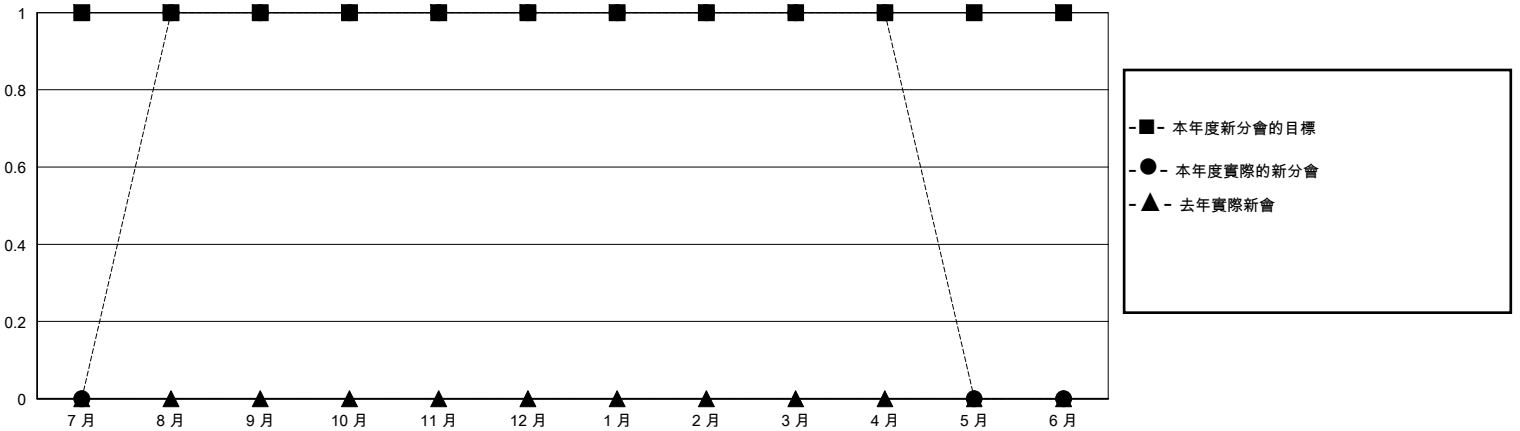

MONTHLY MEMBERSHIP PROGRESS REPORT

District 300B 6

Results as of: 4/30/2024

GMT:

地點 REP OF CHINA

GMT憲章區

分會			
成果 2023-2024			
季	新分會目標	新會	會員流失的分會
7月/8月/9月	1	1	0
10月/11月/12月	0	0	0
1月/2月/3月	0	0	0
4月/5月/6月	0	0	0

位會員@每位須繳			
成果 2023-2024			
季	會員淨增長目標	實際會員增長數	實際退會會員 (包括轉會)
7月/8月/9月	100	306	12
10月/11月/12月	30	71	328
1月/2月/3月	150	80	4
4月/5月/6月	10	3	1

目標與實際新會累積

目標和實際會員累積

已取消的分會: 0	70 CLUBS OF 75 增添1位或以上的新會員	性別分佈
放棄的會員	點擊這裡取得彙計會員數據	男 1,887 (62.01%)
		女 1,155 (37.96%)
過世 8	總計家庭單位會員數 351	支付減半會費的家庭會員 199
分會已取消 0		
其他 337		
總計 345		