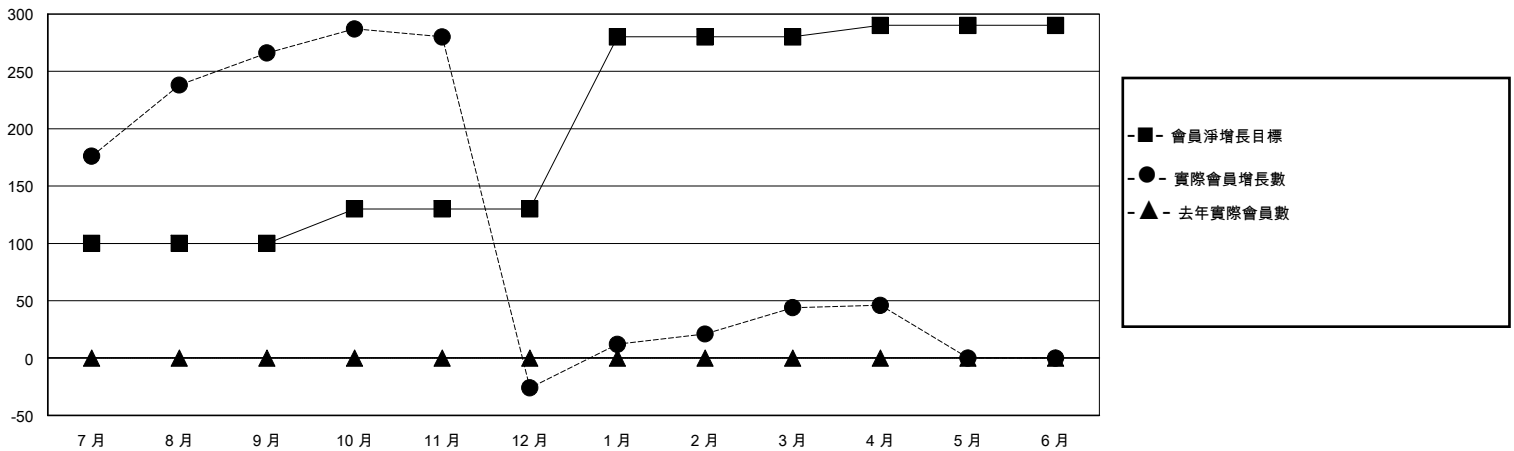

MONTHLY MEMBERSHIP PROGRESS REPORT

District 300B 6

Results as of: 4/30/2024

GMT:

地點 REP OF CHINA

GMT憲章區

分會			
成果 2023-2024			
季	新分會目標	新會	會員流失的分會
7月/8月/9月	1	1	0
10月/11月/12月	0	0	0
1月/2月/3月	0	0	0
4月/5月/6月	0	0	0

位會員@每位須繳			
成果 2023-2024			
季	會員淨增長目標	實際會員增長數	實際退會會員 (包括轉會)
7月/8月/9月	100	306	12
10月/11月/12月	30	71	328
1月/2月/3月	150	80	4
4月/5月/6月	10	3	1

目標與實際新會累積

目標和實際會員累積

已取消的分會: 0	70 CLUBS OF 75 增添1位或以上的新會員	性別分佈
放棄的會員	點擊這裡取得彙計會員數據	男 1,887 (62.01%)
		女 1,155 (37.96%)
過世 8	總計家庭單位會員數 351	支付減半會費的家庭會員 199
分會已取消 0		
其他 337		
總計 345		